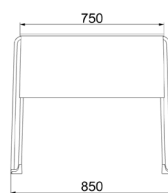

### Modesty panel

S001

Polipropilene nero  
Black polypropylene

**Struttura per tavolo per sale formazione e conferenza. Telaio in tubo tondo di acciaio, impilabile da terra fino a 5 unità, con carrello fino a 15 unità. Pannello anteriore, gancio porta borsa e piedini in plastica nera. Disponibile con aggancio d'unione.**

Table frame for educational room and meeting room. Frame in round steel tube, stacking on ground up to 5 units, with trolley up to 15 units. Modesty panel, hanger and feet in black plastic. Also available with linking device.

### Max dimensione piano:

Max top size:  
500x750 mm

\* L'altezza cambia a seconda dello spessore del piano.  
The height changes according to the thickness of the top.