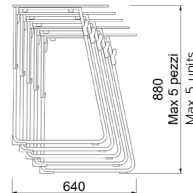

### Modesty panel

S001

Polipropilene nero  
Black polypropylene

**Struttura per tavolo per sale formazione e conferenza. Telaio in tubo tondo di acciaio, impilabile da terra fino a 5 unità, con carrello fino a 15 unità. Pannello anteriore, gancio porta borsa e piedini in plastica nera. Disponibile con aggancio d'unione.**

Table frame for educational room and meeting room. Frame in round steel tube, stacking on ground up to 5 units, with trolley up to 15 units. Modesty panel, hanger and feet in black plastic. Also available with linking device.

### Max dimensione piano:

Max top size:  
500x750 mm

\* L'altezza cambia a seconda dello spessore del piano.  
The height changes according to the thickness of the top.