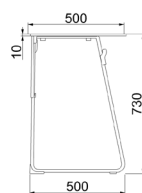

### Modesty panel

S001

Polipropilene nero  
Black polypropylene

**Struttura per tavolo per sale formazione e conferenza. Telaio in tubo tondo di acciaio, impilabile da terra fino a 5 unità, con carrello fino a 15 unità. Pannello anteriore, gancio porta borsa e piedini in plastica nera. Disponibile con aggancio d'unione.**

Table frame for educational room and meeting room. Frame in round steel tube, stacking on ground up to 5 units, with trolley up to 15 units. Modesty panel, hanger and feet in black plastic. Also available with linking device.

### Max dimensione piano:

Max top size:  
500x750 mm

\* L'altezza cambia a seconda dello spessore del piano.  
The height changes according to the thickness of the top.