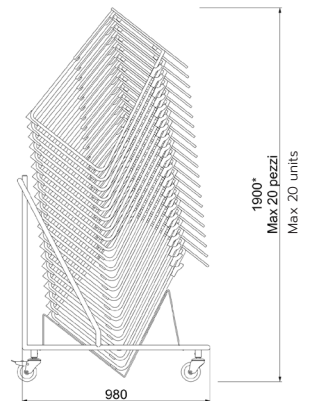

### Modesty panel

S001

Polipropilene nero  
Black polypropylene

**Struttura per tavolo per sale formazione e conferenza. Telaio in tubo tondo di acciaio, impilabile da terra fino a 5 unità, con carrello fino a 15 unità. Pannello anteriore, gancio porta borsa e piedini in plastica nera. Disponibile con aggancio d'unione.**

Table frame for educational room and meeting room. Frame in round steel tube, stacking on ground up to 5 units, with trolley up to 15 units. Modesty panel, hanger and feet in black plastic. Also available with linking device.

### Max dimensione piano:

Max top size:  
500x750 mm

\* L'altezza cambia a seconda dello spessore del piano.  
The height changes according to the thickness of the top.