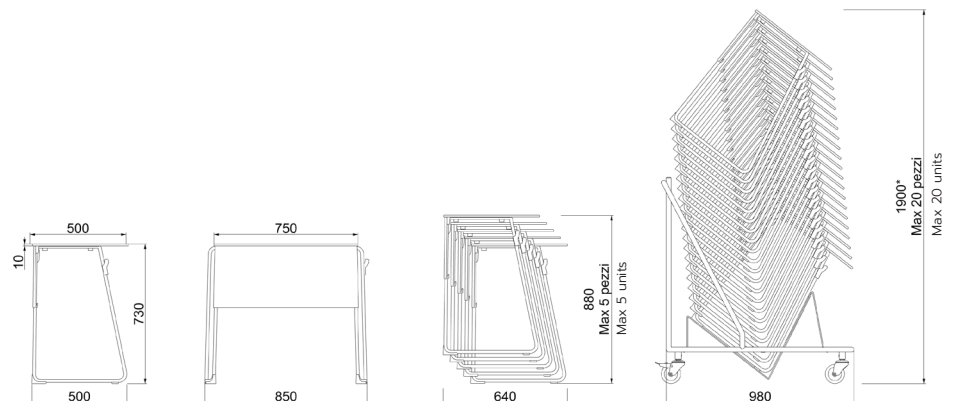

# KLC TABLE

Design: Alegre Design

03

Verniciato nero goffrato  
Black embossed painted

01

Acciaio cromato  
Chromium plated

### Modesty panel

S001

Polipropilene nero  
Black polypropylene

**Struttura per tavolo per sale formazione e conferenza. Telaio in tubo tondo di acciaio, impilabile da terra fino a 5 unità, con carrello fino a 20 unità. Pannello anteriore, gancio porta borsa e piedini in plastica nera. Disponibile con aggancio d'unione.**

Table frame for educational room and meeting room. Frame in round steel tube, stacking on ground up to 5 units, with trolley up to 20 units. Modesty panel, hanger and feet in black plastic. Also available with linking device.

### Max dimensione piano:

Max top size:  
500x750 mm

\* L'altezza cambia a seconda dello spessore del piano.  
The height changes according to the thickness of the top.