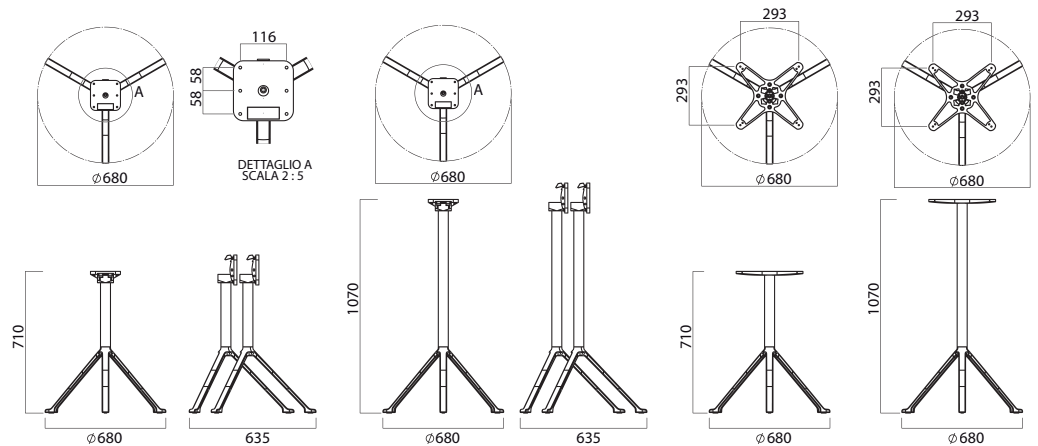

RUELLE TABLE

Design: Philippe Tabet

03 Verniciato nero gofrato
Black embossed painted

20 Verniciato bianco gofrato
White embossed painted

Struttura per tavolo con meccanismo per piano reclinabile, base a tre gambe a piramide in alluminio e colonna singola centrale in estruso di alluminio. La struttura è abbinabile a ripiani di diverse dimensioni e finiture. Adatto anche all'utilizzo per esterno su richiesta.

Table frame with folding top mechanism, 3-leg pyramid aluminium base and extruded aluminium column, available combined with tops of different sizes and finishes. Also suitable for outdoor use on request.

Max dimensione piano:
Max top size:

H 710 mm Φ 700 / 600x600 mm
H 1070 mm Φ 600 / 600x600 mm

Per piano ribaltabile - For folding top

Per piano iso - For fixed top