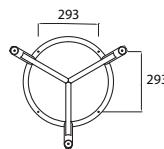

# RECORD CONTRACT

Design: mC.dsg

03 Verniciato nero gofrato  
Black embossed painted

20 Verniciato bianco gofrato  
White embossed painted

**Struttura per tavolo a tre gambe con crociera di rinforzo e anello di fissaggio piano, completamente saldati, in tubo tondo di acciaio. Verniciato bianco o nero, è disponibile nelle altezze 1070, 710 e 450 mm.**

Three-leg table frame with reinforcing cross and top fastening ring, fully welded, in round steel tube.

Painted white or black, available in heights 1070, 710 and 450 mm.

Disponibile con verniciatura per esterno  
Available with outdoor painting

**Max dimensione piano:**  
Max top size:

H 450 mm Ø 600 mm  
H 710 mm Ø 800 mm  
H 1070 mm Ø 800 mm