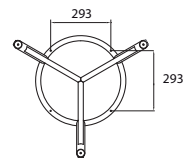

# RECORD CONTRACT

Design: mC.dsg

03 Verniciato nero gofrato  
Black embossed painted

20 Verniciato bianco gofrato  
White embossed painted

**Struttura per tavolo a tre gambe con crociera di rinforzo e anello di fissaggio piano, completamente saldati, in tubo tondo di acciaio. Verniciato bianco o nero, è disponibile nelle altezze 1070, 710 e 450 mm.**

Three-leg table frame with reinforcing cross and top fastening ring, fully welded, in round steel tube.

Painted white or black, available in heights 1070, 710 and 450 mm.

Disponibile con verniciatura per esterno  
Available with outdoor painting

**Max dimensione piano:**  
Max top size:

H 450 mm Ø 600 mm  
H 710 mm Ø 800 mm  
H 1070 mm Ø 800 mm