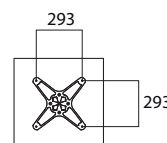

# PLANO

Design: OMP R&D

03 Verniciato nero gofrato  
Black embossed painted

20 Verniciato bianco gofrato  
White embossed painted

01 Acciaio cromato  
Chromium plated

**Struttura per tavolo a colonna singola centrale quadra con base piana e contrappeso. Telaio cromato o verniciato, crociera di fissaggio al piano in alluminio pressofuso.**

Table structure with single central square column with flat base and counterweight. Chromed or painted frame, die-cast aluminium top fixing cross.

Disponibile con verniciatura per esterno  
Available with outdoor painting

**Max dimensione piano:**

Max top size:

800x800 mm

**per tutte le altezze**

for all heights