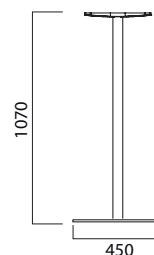

# PLANO

Design: OMP R&D

03 Verniciato nero gofrato  
Black embossed painted

20 Verniciato bianco gofrato  
White embossed painted

01 Acciaio cromato  
Chromium plated

**Struttura per tavolo a colonna singola centrale quadra con base piana e contrappeso. Telaio cromato o verniciato, crociera di fissaggio al piano in alluminio pressofuso.**

Table structure with single central square column with flat base and counterweight. Chromed or painted frame, die-cast aluminium top fixing cross.

Disponibile con verniciatura per esterno  
Available with outdoor painting

**Max dimensione piano:**

Max top size:

800x800 mm

**per tutte le altezze**

for all heights