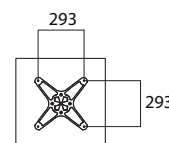

# PLANO

Design: OMP R&D

03 Verniciato nero gofrato  
Black embossed painted

20 Verniciato bianco gofrato  
White embossed painted

01 Acciaio cromato  
Chromium plated

**Struttura per tavolo a colonna singola centrale quadra con base piana e contrappeso. Telaio cromato o verniciato, crociera di fissaggio al piano in alluminio pressofuso.**

Table structure with single central square column with flat base and counterweight. Chromed or painted frame, die-cast aluminium top fixing cross.

Disponibile con verniciatura per esterno  
Available with outdoor painting

**Max dimensione piano:**

Max top size:

800x800 mm

**per tutte le altezze**

for all heights