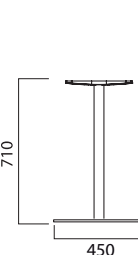

# PLANO

Design: OMP R&D

03 Verniciato nero gofrato  
Black embossed painted

20 Verniciato bianco gofrato  
White embossed painted

01 Acciaio cromato  
Chromium plated

**Struttura per tavolo a colonna singola centrale quadra con base piana e contrappeso. Telaio cromato o verniciato, crociera di fissaggio al piano in alluminio pressofuso.**

Table structure with single central square column with flat base and counterweight. Chromed or painted frame, die-cast aluminium top fixing cross.

Disponibile con verniciatura per esterno  
Available with outdoor painting

**Max dimensione piano:**

Max top size:

800x800 mm

**per tutte le altezze**

for all heights