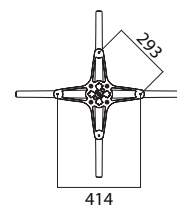

LOOP TABLE

Design: Claus Breinholt

03 Verniciato nero gofrato
Black embossed painted

20 Verniciato bianco gofrato
White embossed painted

00L Alluminio pulito
Polished aluminium

Struttura per tavolo a colonna singola centrale in tubo tondo cromato lucido o verniciato bianco o nero, base a quattro razze in alluminio pressofuso lucido o verniciato e crociera sostegno piano in alluminio pressofuso.

Table frame with central single column in polished chrome-plated or painted white or black round tube, 4-star in polished or painted die-cast aluminium and die-cast aluminium top support cross.

Disponibile con verniciatura per esterno
Available with outdoor painting

Max dimensione piano:

Max top size:

Ø 800 mm
800x800 mm

per tutte le altezze
for all heights