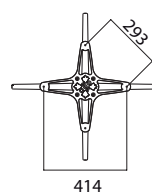

LOOP TABLE

Design: Claus Breinholt

03 Verniciato nero gofrato
Black embossed painted

20 Verniciato bianco gofrato
White embossed painted

00L Alluminio pulito
Polished aluminium

Struttura per tavolo a colonna singola centrale in tubo tondo cromato lucido o verniciato bianco o nero, base a quattro razze in alluminio pressofuso lucido o verniciato e crociera sostegno piano in alluminio pressofuso.

Table frame with central single column in polished chrome-plated or painted white or black round tube, 4-star in polished or painted die-cast aluminium and die-cast aluminium top support cross.

Disponibile con verniciatura per esterno
Available with outdoor painting

Max dimensione piano:

Max top size:

Ø 800 mm
800x800 mm

per tutte le altezze
for all heights