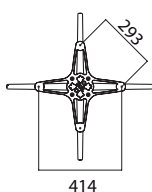

LOOP TABLE

Design: Claus Breinholt

03 Verniciato nero gofrato
Black embossed painted

20 Verniciato bianco gofrato
White embossed painted

00L Alluminio pulito
Polished aluminium

Struttura per tavolo a colonna singola centrale in tubo tondo cromato lucido o verniciato bianco o nero, base a quattro razze in alluminio pressofuso lucido o verniciato e crociera sostegno piano in alluminio pressofuso.

Table frame with central single column in polished chrome-plated or painted white or black round tube, 4-star in polished or painted die-cast aluminium and die-cast aluminium top support cross.

Disponibile con verniciatura per esterno
Available with outdoor painting

Max dimensione piano:

Max top size:

Ø 800 mm
800x800 mm

per tutte le altezze
for all heights