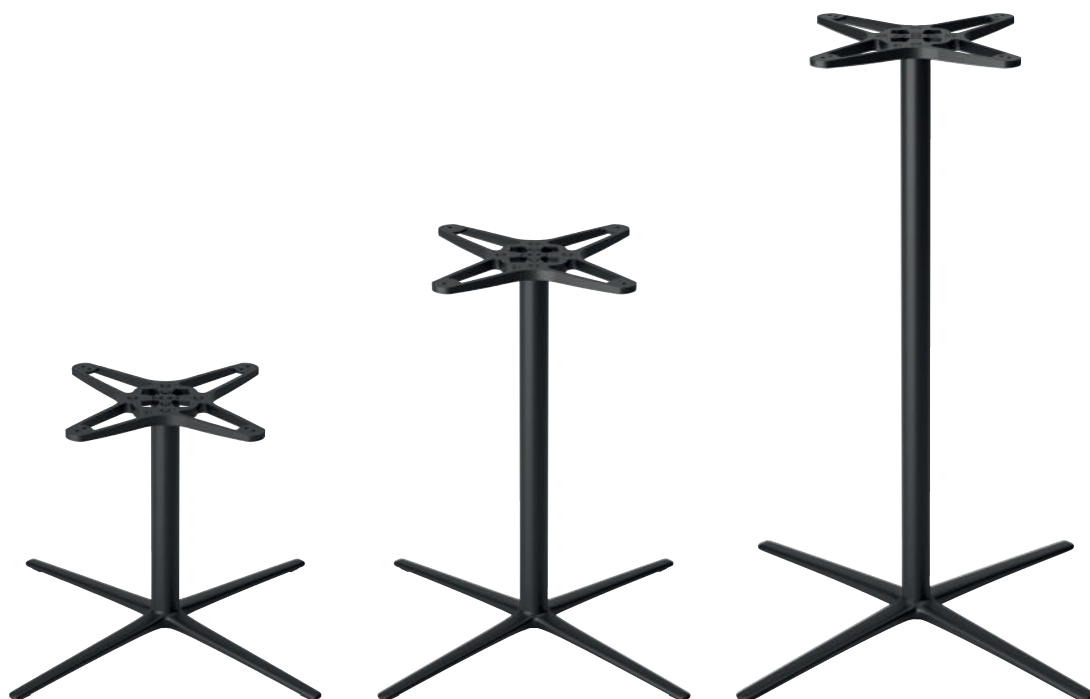

LOOP TABLE

Design: Claus Breinholt

03 Verniciato nero gofrato
Black embossed painted

20 Verniciato bianco gofrato
White embossed painted

00L Alluminio pulito
Polished aluminium

Struttura per tavolo a colonna singola centrale in tubo tondo cromato lucido o verniciato bianco o nero, base a quattro razze in alluminio pressofuso lucido o verniciato e crociera sostegno piano in alluminio pressofuso.

Table frame with central single column in polished chrome-plated or painted white or black round tube, 4-star in polished or painted die-cast aluminium and die-cast aluminium top support cross.

Disponibile con verniciatura per esterno
Available with outdoor painting

Max dimensione piano:

Max top size:

Ø 800 mm
800x800 mm

per tutte le altezze
for all heights