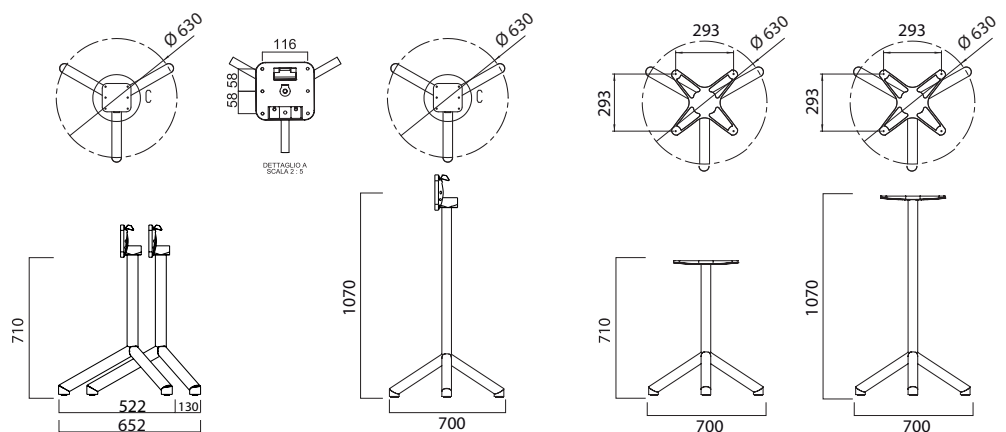

JOIN

Design: OMP R&D

03 Verniciato nero gofrato
Black embossed painted

20 Verniciato bianco gofrato
White embossed painted

Struttura per tavolo a colonna singola centrale in tubo tondo verniciato, base a tre gambe a piramide in tubo tondo. Terminale supporto piedino regolabile verniciato in tinta. Nella versione fissa, crociera di supporto piano in alluminio pressofuso. Nella versione ribaltabile, snodo di ribaltamento in plastica grigia.

Table frame in painted round tube, 3-leg pyramid base in round tube. Adjustable painted aluminium foot support to match. In the fixed version, die-cast aluminium top support cross. In the folding version, grey plastic folding joint.

Disponibile con verniciatura per esterno
Available with outdoor painting

Max dimensione piano:
Max top size:

Ø 800 mm
800x800 mm

per tutte le altezze
for all heights

Per piano ribaltabile - for folding top