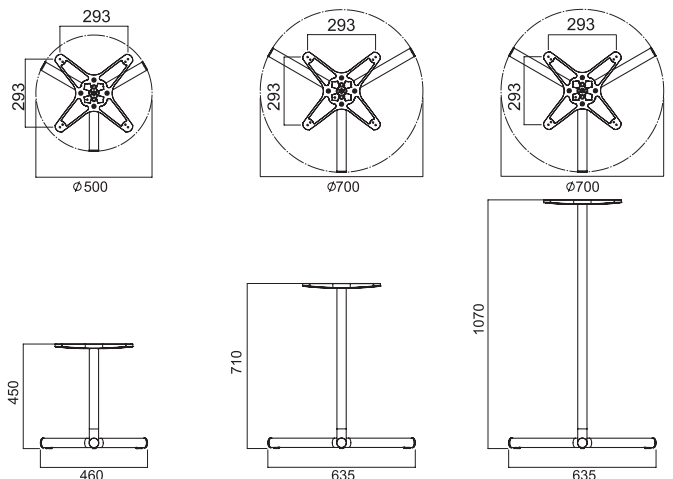

# JIT TABLE

3 legs on the floor

**Design: Gregorio Facco**

03 Verniciato nero gofrato  
Black embossed painted

20 Verniciato bianco gofrato  
White embossed painted

**Struttura tavolo con tubo di acciaio verniciato di Ø 40 mm e sezione circolare incurvata di appoggio. Crociera di sostegno piano in alluminio pressofuso e base a 3 gambe a terra con piedini fissi o regolabili.**

Table structure with 40 mm diameter painted steel tube and curved circular support section. Die-cast aluminium top support cross and 3-leg on the floor with fixed or adjustable feet.

Disponibile con verniciatura per esterno  
Available with outdoor painting

**Max dimensione piano:**

Max top size:

- H 450 mm: Ø 600 mm
- H 710 mm: Ø 700 / 700x700 mm
- H 1070 mm: Ø 700 / 700x700 mm