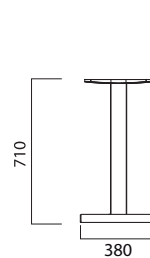

IPE

Design: Arter & Citton

03 Verniciato nero gofrato
Black embossed painted

20 Verniciato bianco gofrato
White embossed painted

Struttura per tavolo disponibile in due altezze, adatto all'outdoor. Struttura a trave trafilata in alluminio, con base in ghisa e piedini regolabili, e crociera di supporto tavolo in alluminio pressofuso

Table frame available in two different heights, suitable for outdoor use.
Drawn aluminium beam structure with cast iron base and adjustable feet, and table support cross made of die-cast aluminium.

Disponibile con verniciatura per esterno
Available with outdoor painting

Max dimensione piano:
Max top size:

800x800 mm

per tutte le altezze
for all heights