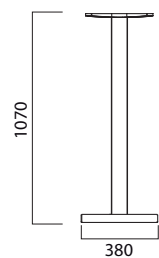

IPE

Design: Arter & Citton

03 Verniciato nero gofrato
Black embossed painted

20 Verniciato bianco gofrato
White embossed painted

Struttura per tavolo disponibile in due altezze, adatto all'outdoor. Struttura a trave trafilata in alluminio, con base in ghisa e piedini regolabili, e crociera di supporto tavolo in alluminio pressofuso

Table frame available in two different heights, suitable for outdoor use.
Drawn aluminium beam structure with cast iron base and adjustable feet, and table support cross made of die-cast aluminium.

Disponibile con verniciatura per esterno
Available with outdoor painting

Max dimensione piano:
Max top size:

800x800 mm

per tutte le altezze
for all heights