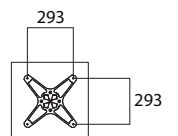

IPE

Design: Arter & Citton

03 Verniciato nero gofrato
Black embossed painted

20 Verniciato bianco gofrato
White embossed painted

Struttura per tavolo disponibile in due altezze, adatto all'outdoor. Struttura a trave trafilata in alluminio, con base in ghisa e piedini regolabili, e crociera di supporto tavolo in alluminio pressofuso

Table frame available in two different heights, suitable for outdoor use.
Drawn aluminium beam structure with cast iron base and adjustable feet, and table support cross made of die-cast aluminium.

Disponibile con verniciatura per esterno
Available with outdoor painting

Max dimensione piano:
Max top size:

800x800 mm

per tutte le altezze
for all heights