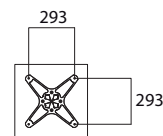

IPE

Design: Arter & Citton

03 Verniciato nero gofrato
Black embossed painted

20 Verniciato bianco gofrato
White embossed painted

Struttura per tavolo disponibile in due altezze, adatto all'outdoor. Struttura a trave trafilata in alluminio, con base in ghisa e piedini regolabili, e crociera di supporto tavolo in alluminio pressofuso

Table frame available in two different heights, suitable for outdoor use.
Drawn aluminium beam structure with cast iron base and adjustable feet, and table support cross made of die-cast aluminium.

Disponibile con verniciatura per esterno
Available with outdoor painting

Max dimensione piano:
Max top size:

800x800 mm

per tutte le altezze
for all heights