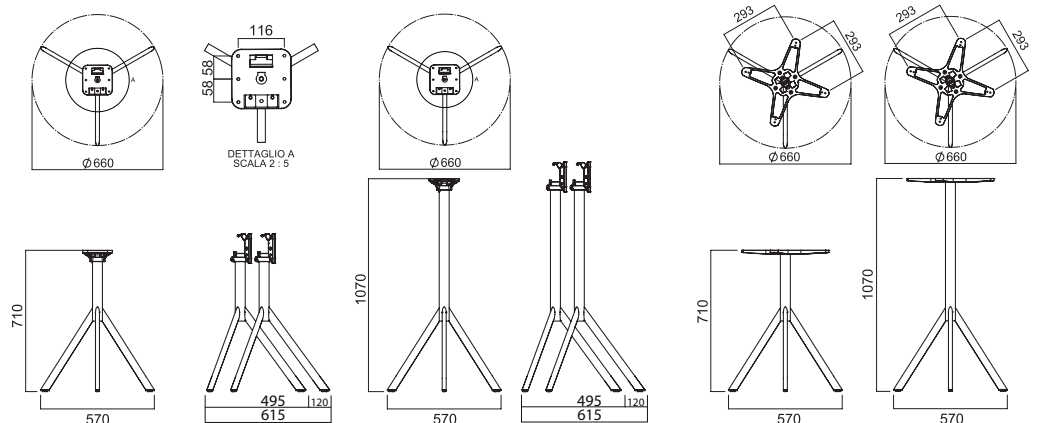

FELUCA TABLE

3 legs with pyramid base

Design: Brogliato Traverso

03 Verniciato nero gofrato
Black embossed painted

20 Verniciato bianco gofrato
White embossed painted

Struttura per tavolo con meccanismo per piano reclinabile, con base a tre gambe a piramide in acciaio abbinabile a top di diverse dimensioni e finiture.

Table frame with folding top mechanism, with 3-leg pyramid steel base, which can be combined with tops of different sizes and finishes.

Disponibile con verniciatura per esterno
Available with outdoor painting

Max dimensione piano:
Max top size:

Ø 700 mm
700x700 mm

per tutte le altezze
for all heights

Per piano ribaltabile - for folding top

Per piano fisso - For fixed top