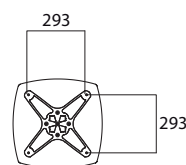

# BOMBÈ

Design: OMP R&D

03 Verniciato nero gofrato  
Black embossed painted

20 Verniciato bianco gofrato  
White embossed painted

01 Acciaio cromato  
Chromium plated

**Struttura per tavolo a colonna singola centrale in tubo cromato o verniciato quadrato, con base piana in acciaio dotata di crociera di sostegno al piano in alluminio pressofuso.**

Single central column table frame in chrome-plated or painted square tube, with flat steel base equipped with an die-cast aluminium top support cross.

Disponibile con verniciatura per esterno  
Available with outdoor painting

**Max dimensione piano:**

Max top size:

Ø 800 mm / 800x800 mm

**per tutte le altezze**

for all heights