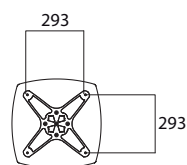

# BOMBÈ

Design: OMP R&D

03 Verniciato nero gofrato  
Black embossed painted

20 Verniciato bianco gofrato  
White embossed painted

01 Acciaio cromato  
Chromium plated

**Struttura per tavolo a colonna singola centrale in tubo cromato o verniciato quadrato, con base piana in acciaio dotata di crociera di sostegno al piano in alluminio pressofuso.**

Single central column table frame in chrome-plated or painted square tube, with flat steel base equipped with an die-cast aluminium top support cross.

Disponibile con verniciatura per esterno  
Available with outdoor painting

**Max dimensione piano:**

Max top size:

Ø 800 mm / 800x800 mm

**per tutte le altezze**

for all heights