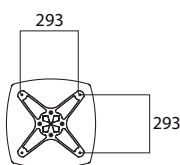

# BOMBÈ

Design: OMP R&D

03 Verniciato nero gofrato  
Black embossed painted

20 Verniciato bianco gofrato  
White embossed painted

01 Acciaio cromato  
Chromium plated

**Struttura per tavolo a colonna singola centrale in tubo cromato o verniciato quadrato, con base piana in acciaio dotata di crociera di sostegno al piano in alluminio pressofuso.**

Single central column table frame in chrome-plated or painted square tube, with flat steel base equipped with an die-cast aluminium top support cross.

Disponibile con verniciatura per esterno  
Available with outdoor painting

**Max dimensione piano:**

Max top size:

Ø 800 mm / 800x800 mm

**per tutte le altezze**

for all heights