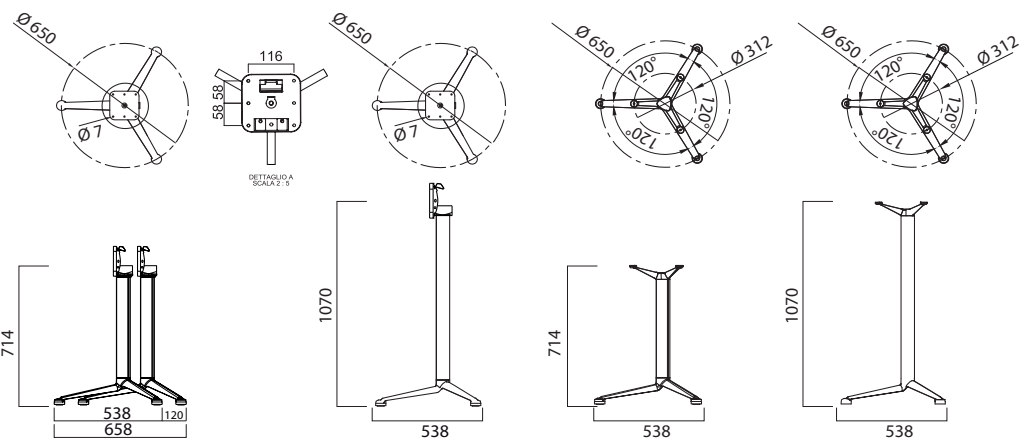

3-POD

Design: Giancarlo Bisaglia

03 Verniciato nero gofrato
Black embossed painted

20 Verniciato bianco gofrato
White embossed painted

00L Alluminio pulito
Polished aluminium

Struttura tavolo in alluminio pressofuso con base a 3 gambe a piramide e piedini regolabili. Nella versione ribaltabile, snodo di ribaltamento in plastica grigia.

Die-cast aluminium table frame with 3-leg pyramid base and adjustable feet. In the folding version, grey plastic folding joint.

Disponibile con verniciatura per esterno
Available with outdoor painting

Max dimensione piano:
Max top size:

Ø 800 mm
730x730 mm

per tutte le altezze
for all heights

Per piano ribaltabile - For folding top

Per piano fisso - For fixed top