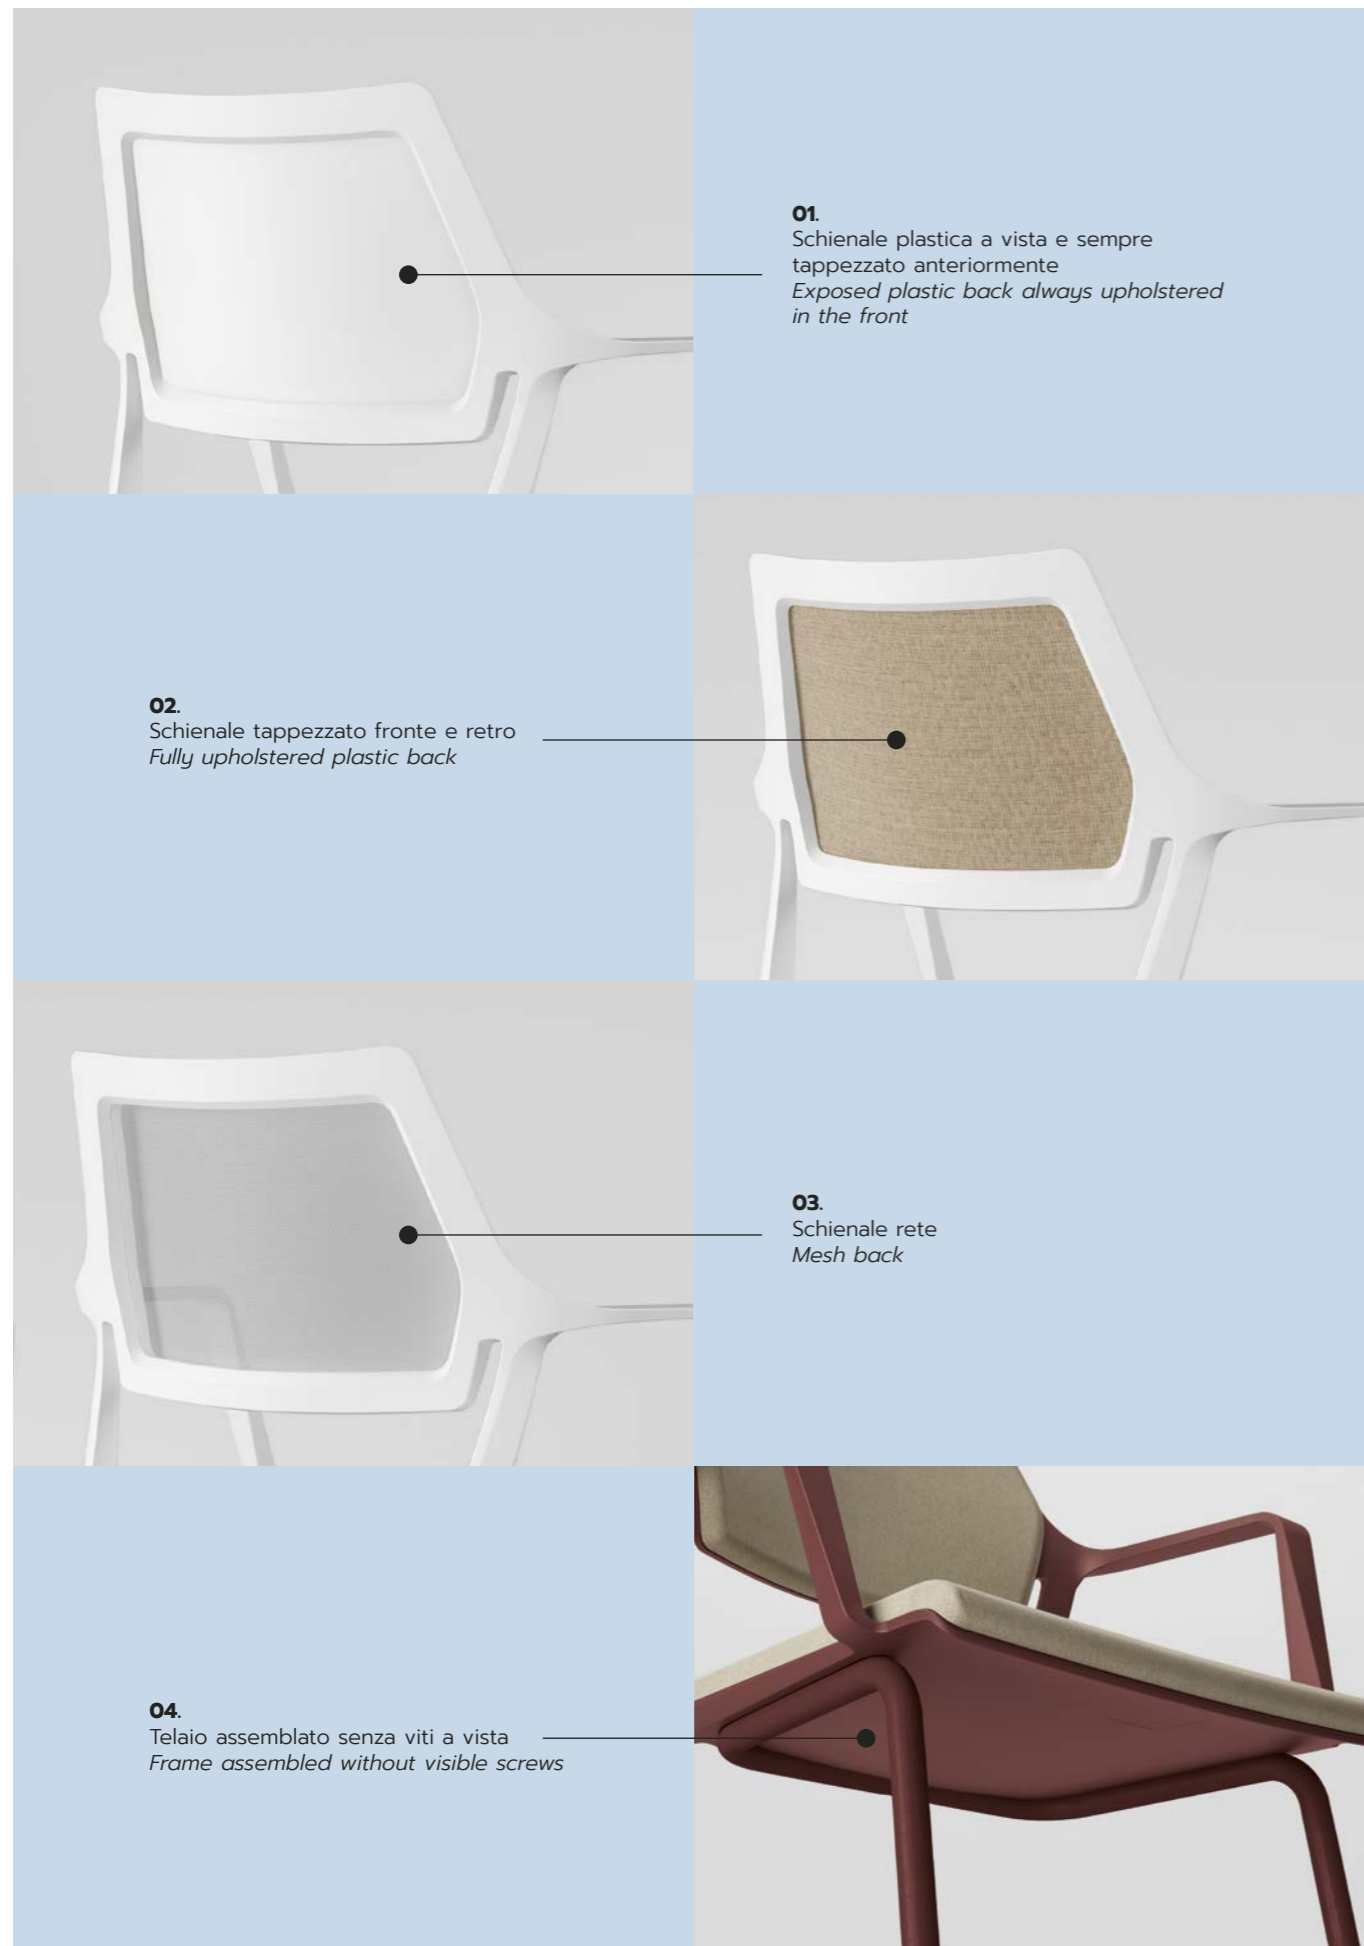

Yoyo ridefinisce il concetto di seduta visitatore, garantendo supporto ergonomico, flessibilità e comfort. Nella versione fissa, con telaio cantilever, sa adattarsi ai vari utilizzi, come ad esempio sale meeting, zone attesa, ecc. Yoyo è disponibile in vari colori ed è possibile abbinare tra loro i colori della scocca e del telaio creando piacevoli accostamenti "ton sur ton".
 La famiglia Yoyo prevede anche una versione su base girevole, per utilizzi home-office e light office. Come nella versione cantilever, lo schienale è disponibile sia tappezzato che in rete.

YOYO

Design: Daniel Figueroa

YOYO: THE MONOSHELL WITH MULTIPLE PERSONALITIES

CANTILEVER FRAME, WITH BACKREST AND SEAT PANELS FOR UPHOLSTERY

CANTILEVER FRAME, WITH MESH BACKREST

SWIVEL BASE, WITH BACKREST AND SEAT PANELS FOR UPHOLSTERY

SWIVEL BASE, WITH MESH BACKREST

YOYO

Design: Daniel Figueroa

Yoyo è una monoscocca declinata su diverse tipologie di telaio e di accessori.
Il sedile è sempre tappezzato e lo schienale può essere tappezzato o in rete, rendendo la seduta molto confortevole e versatile.
Il telaio cantilever è realizzato in tubo d'acciaio, verniciato da 25 mm.
La monoscocca è in nylon, con pannello sedile e e schienale in polipropilene.
La famiglia comprende le versioni cantilever e base girevole 5 razze.

*Yoyo is a one-piece shell with a variety of frames and accessories.
The seat panel is always upholstered and the backrest can be upholstered or mesh, making the chair very comfortable and versatile.
The cantilever frame is made of painted steel tube Ø 25 mm.
The shell is made of nylon, with seat and backrest in polypropylene.
The family includes the cantilever and 5-star base.*