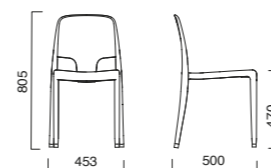

MARGOT

Design: Crosera Spadaccio

Colori plastiche Plastic colours

Grigio cemento
Cement grey

Bianco
White

Sabbia
Sand

Azzurro polvere
Powder blue