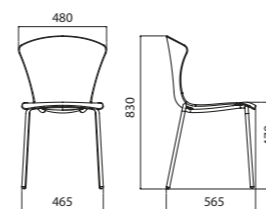

GLOSSY

Design: Stefano Sandonà

Colori plastiche Plastic colours

Nero
Black

Bianco
White

Sabbia
Sand

Rosso
Red

Parti in metallo Metal parts

Verniciato
nero goffrato
Embossed black painted

Verniciato
bianco goffrato
Embossed white painted

Cromato
Chromium plated

Certificazioni Certifications

EN 16139