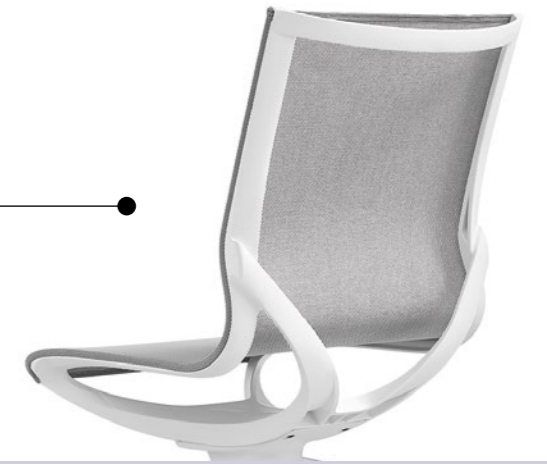

ZERO-G 1000

Design: Stefano Sandonà

ZERO G: TECHNOLOGY FIRED BY PASSION

ZERO-G SWIVEL WITH ARMRESTS

ZERO-G SWIVEL WITHOUT ARMRESTS

01.
Scocca in poliammide caricato fibra vetro
con o senza braccioli integrati
*Polyamide fiberglass shell with or without
integrated armrests*

02.
Sedile in rete traspirante con meccanismo
di regolazione tilt incorporato (escursione
frontale di 7° e posteriore di 10° con un
blocco a 3°)
*Breathable mesh seat with tilting
mechanism allowing 7° front tilting and 10°
rear tilting with locking at 3°*

ZERO-G 1000

Design: Stefano Sandonà

Una sola linea continua si muove nello spazio disegnando una sedia: ecco Zero-G, firmata dai designer Stefano Sandonà e Sabrina Bettini. Leggerissima grazie ai materiali e alla costruzione, Zero-G è prodotta nelle varianti con e senza braccioli integrati, con telaio bianco o nero, mentre la seduta in rete traspirante è disponibile in differenti colori e può essere accessoriata con un pannello tappezzato. Il meccanismo di regolazione tilt è incorporato, la base a cinque razze è disponibile sia in poliammide che in alluminio.

One single continuous line moves in space forming a chair: Zero-G, designed by Stefano Sandonà and Sabrina Bettini. Ultra-lightweight due to the materials and construction, Zero-G comes in the variations with and without integrated armrests, with black or white frame, while the breathable mesh seat is available in different colours and can be accessorized with an upholstered panel. The tilting adjustment mechanism is incorporated, and the five-star base is available in both polyamide and aluminium.