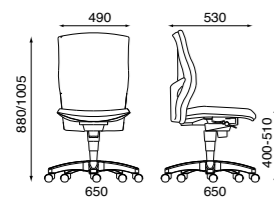

ONLINE 1140

Design: Ambostudio

Sedia girevole disponibile nella versione con e senza braccioli. Meccanismo sincronizzato.
Sedia cantilever disponibile nella versione con e senza braccioli.

*Swivel chair available with or without arms. Synchronised mechanism.
Cantilever chair available with or without arms.*

Colori plastiche *Plastic colours*

Nero
Black

Colori metallo *Metal colors*

Verniciato nero gofrato
Black embossed painted

ONLINE MESH-BACK