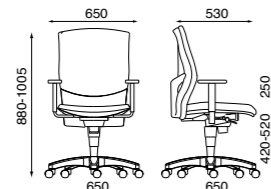

ONLINE WITH ARMRESTS
FOR UPHOLSTERY