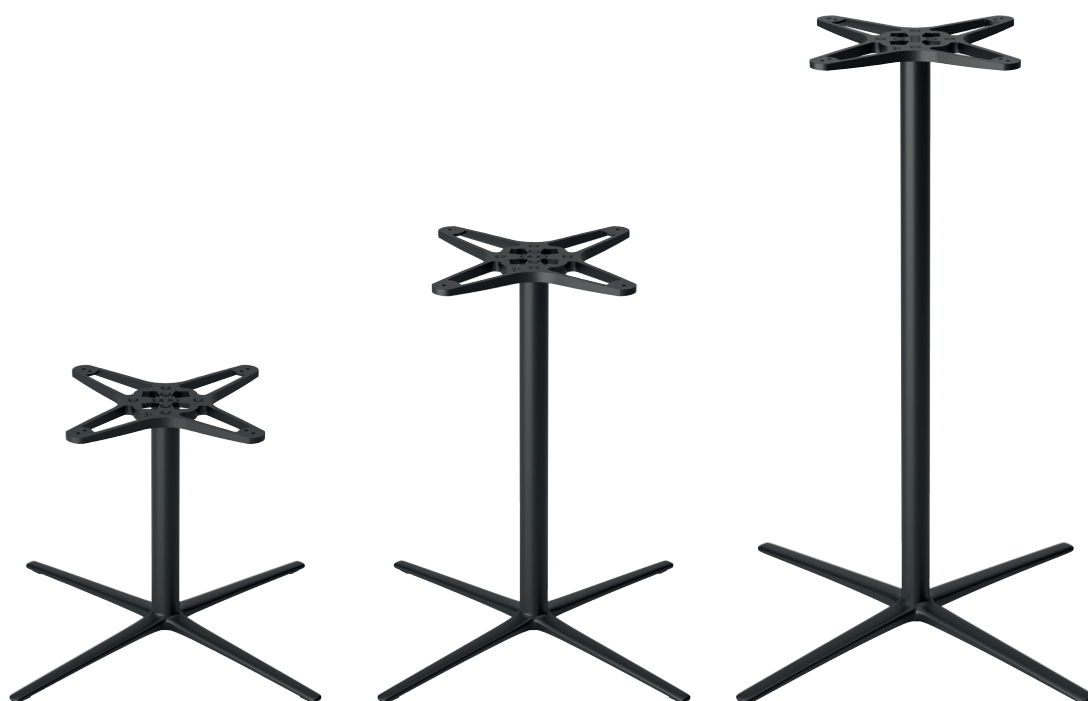

# LOOP TABLE

Design: Claus Breinholt

03 Verniciato nero gofrato  
Black embossed painted

20 Verniciato bianco gofrato  
White embossed painted

00L Alluminio pulito  
Polished aluminium

**Struttura per tavolo a colonna singola centrale in tubo tondo cromato lucido o verniciato bianco o nero, base a quattro gambe a terra in alluminio pressofuso lucido o verniciato e crociera sostegno piano in alluminio pressofuso. Disponibile versione per esterno con struttura zincate e verniciata.**

Table frame with central single column in polished chrome-plated or painted white or black round tube, 4-leg on the floor in polished or painted die-cast aluminium and die-cast aluminium top support cross. Outdoor version available with galvanised and painted structure.

**Max dimensione piano:**

Max top size:

Ø 800 mm  
800x800 mm

**per tutte le altezze**  
for all heights