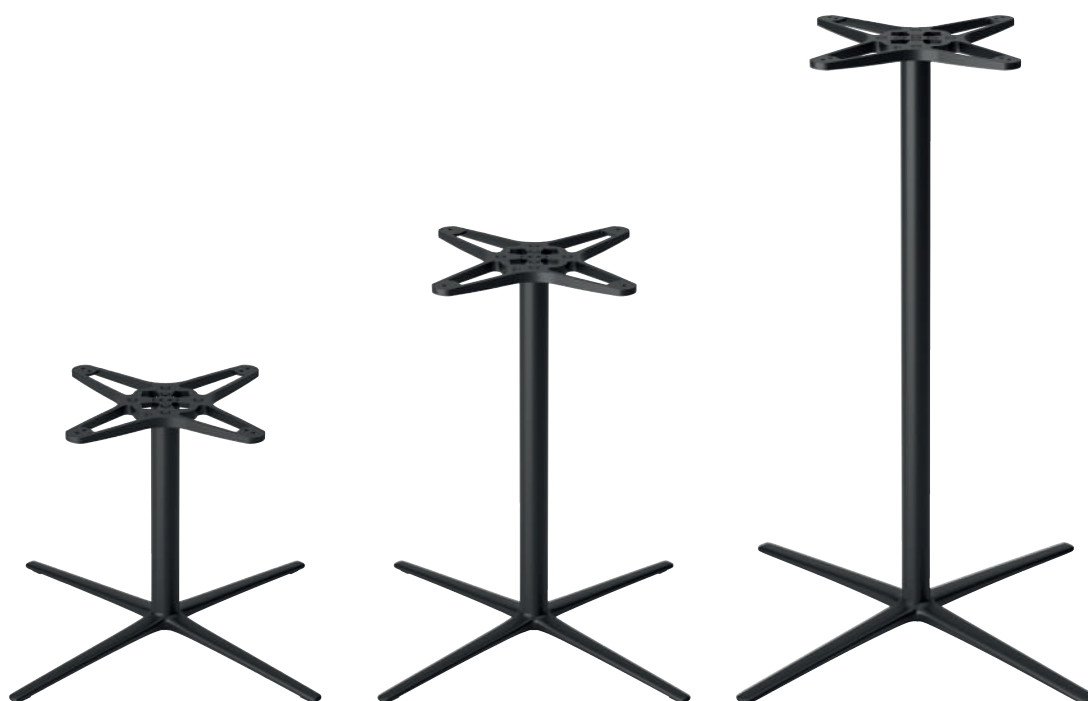

LOOP TABLE

Design: Claus Breinholt

03 Verniciato nero gofrato
Black embossed painted

20 Verniciato bianco gofrato
White embossed painted

00L Alluminio pulito
Polished aluminium

Struttura per tavolo a colonna singola centrale in tubo tondo cromato lucido o verniciato bianco o nero, base a quattro razze in alluminio pressofuso lucido o verniciato e crociera sostegno piano in alluminio pressofuso. Disponibile versione per esterno con struttura zincate e verniciata.

Table frame with central single column in polished chrome-plated or painted white or black round tube, 4-star in polished or painted die-cast aluminium and die-cast aluminium top support cross. Outdoor version available with galvanised and painted structure.

Max dimensione piano:

Max top size:

Ø 800 mm
800x800 mm

per tutte le altezze
for all heights