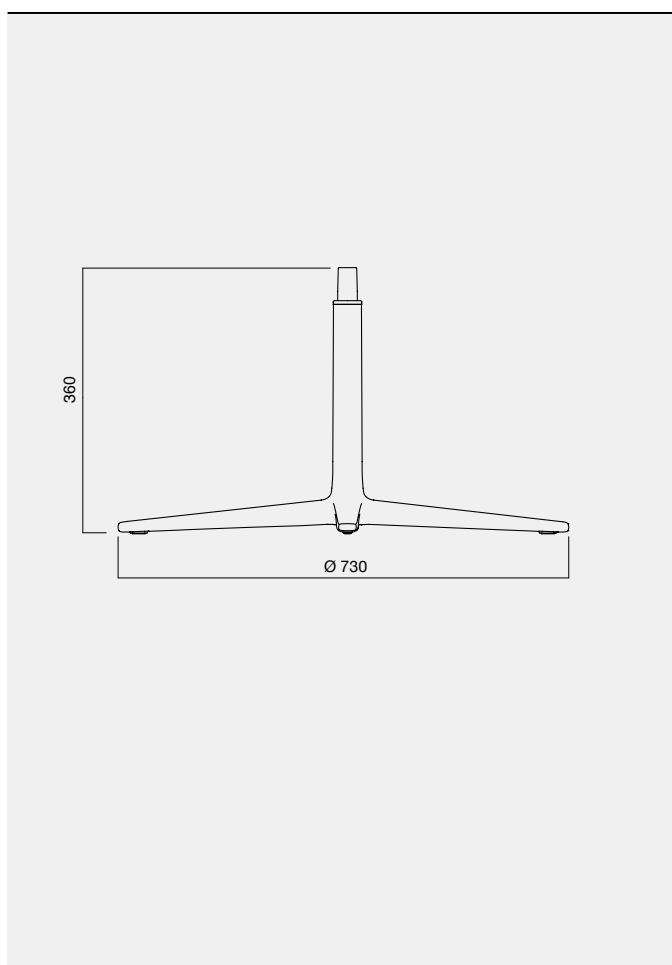

BASE LOOP LOUNGE MIDI

perno girevole con piedini* - swivel with glides*

MATERIALI E COLORI / MATERIALS AND COLOURS

20

Alluminio verniciato
bianco goffrato
White embossed
painted aluminium

03

Alluminio verniciato
nero goffrato
Black embossed
painted aluminium

00L

Alluminio pulito
Polished aluminium

SPECIFICHE / SPECIFICATION

Tipologia Type	Base lounge 4 razze con meccanismo girevole 4-star lounge base with swivel mechanism
Materiale Material	Alluminio pressofuso Die-cast aluminium
Diametro esterno External diameter	Ø 730 mm
Diametro cono morse Morse cone diameter	Ø 28 mm
Altezza conifica Cone taper height	360 mm
Peso / Weight	3,90 Kg
Articoli per scatola Items per box	5
Scatole per pallet Boxes per pallet	10
Dimensione pallet (LxPxH) Pallet sizes (LxWxH)	120x100x14,4 cm