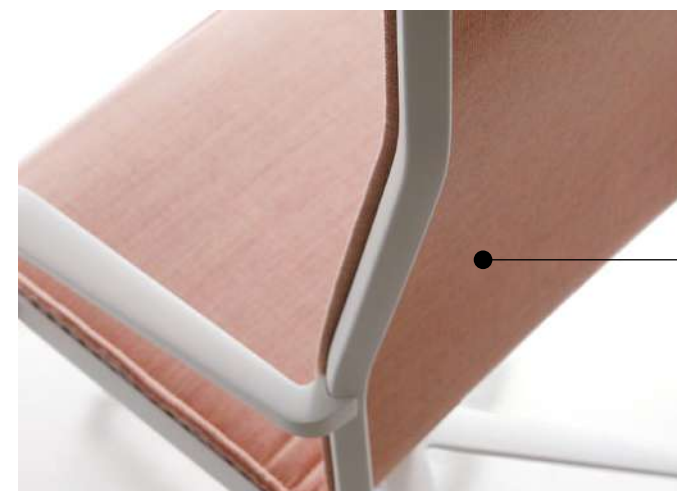

ALUMINIA LOW BACK WITH ARMRESTS  
FOR UPHOLSTERY

ALUMINIA LOW BACK WITH ARMRESTS  
FOR MESH UPHOLSTERY

ALUMINIA MEDIUM BACK FOR UPHOLSTERY  
WITH TILTING MECHANISM

ALUMINIA MEDIUM BACK FOR MESH UPHOLSTERY  
WITH TILTING MECHANISM

ALUMINIA LOW BACK WITHOUT ARMRESTS  
FOR UPHOLSTERY

ALUMINIA LOW BACK WITHOUT ARMRESTS  
FOR MESH UPHOLSTERY

**01.**  
Telaio in alluminio verniciato bianco, nero o  
alluminio lucido  
*White, black or polished aluminium frame*

# ALUMINIA 1010

Design: OMP R&D

Alumina è una sedia che coniuga eleganza, forte personalità ed allo stesso tempo una piacevole leggerezza nelle linee. Caratterizzata dal design deciso della base in alluminio, è disponibile nelle varianti girevole con posizione fissa ed alzata a gas o girevole con meccanismo "knee-tilt" a fulcro avanzato ed alzata a gas. Realizzata tutta in alluminio, nella versione per rete è disponibile in cinque varianti: alta, media e bassa nella versione girevole, bassa nella versione a quattro razze.