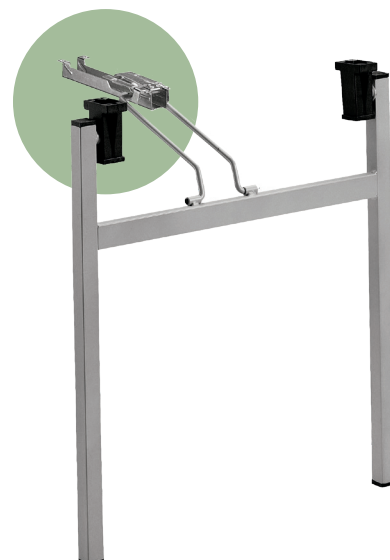

3040

Design: OMP R&D

bloccaggio in plastica
plastic leg locks

bloccaggio in ferro
metal leg locks

03 Verniciato nero gofrato
Black embossed painted

01 Acciaio cromato
Chromium plated

37 Alluminio gofrato
Embossed aluminium

Piedino fisso o regolabile
Fixed or adjustable foot

Lunghezza minima del piano:
1200 mm
Minimum top length: 1200 mm