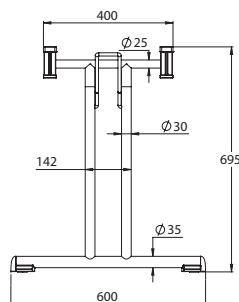

3000

Design: OMP R&D

GAMBA CON PIEDINI REGOLABILI
LEG WITH ADJUSTABLE FEET

bloccaggio in plastica
plastic leg locks

bloccaggio in ferro
metal leg locks

50 Nero semilucido
Semi-polished black

01 Acciaio cromato
Chromium plated

Piedino regolabile
Adjustable foot

Piedino fisso
Fixed foot

Lunghezza minima del piano:
1200 mm
Minimum top length: 1200 mm