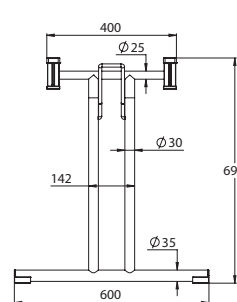

3000

Design: OMP R&D

GAMBA CON PIEDINI REGOLABILI
LEG WITH ADJUSTABLE FEET

bloccaggio in plastica
plastic leg locks

bloccaggio in ferro
metal leg locks

50 Nero semilucido
Semi-polished black

01 Acciaio cromato
Chromium plated

Piedino regolabile
Adjustable foot

Piedino fisso
Fixed foot

Lunghezza minima del piano:
1200 mm
Minimum top length: 1200 mm