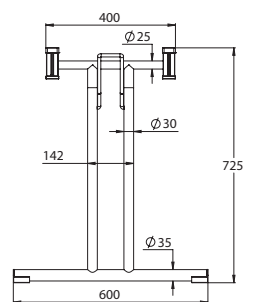

3000

Design: OMP R&D

GAMBA CON PIEDINI REGOLABILI
LEG WITH ADJUSTABLE FEET

bloccaggio in plastica
plastic leg locks

bloccaggio in ferro
metal leg locks

50 Nero semilucido
Semi-polished black

01 Acciaio cromato
Chromium plated

Piedino regolabile
Adjustable foot

Piedino fisso
Fixed foot

Lunghezza minima del piano:
1200 mm
Minimum top length: 1200 mm