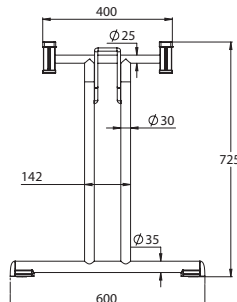

3000

Design: OMP R&D

GAMBA CON PIEDINI REGOLABILI
LEG WITH ADJUSTABLE FEET

bloccaggio in plastica
plastic leg locks

bloccaggio in ferro
metal leg locks

50 Nero semilucido
Semi-polished black

01 Acciaio cromato
Chromium plated

Piedino regolabile
Adjustable foot

Piedino fisso
Fixed foot

Lunghezza minima del piano:
1200 mm
Minimum top length: 1200 mm