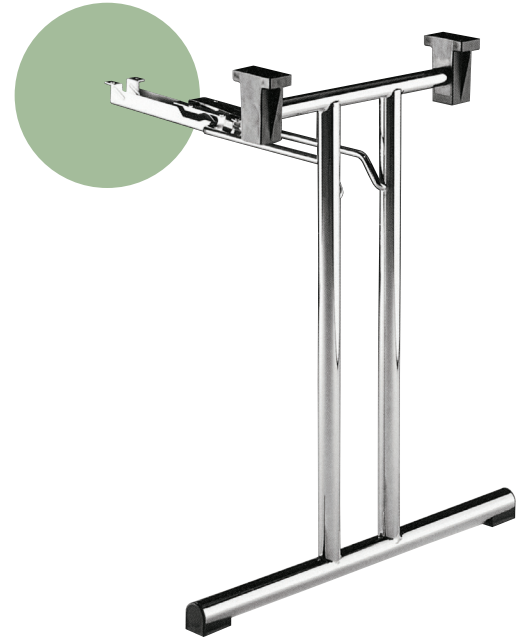

3000

Design: OMP R&D

GAMBA CON PIEDINI REGOLABILI
LEG WITH ADJUSTABLE FEET

bloccaggio in plastica
plastic leg locks

bloccaggio in ferro
metal leg locks

50 Nero semilucido
Semi-polished black

01 Acciaio cromato
Chromium plated

Piedino regolabile
Adjustable foot

Piedino fisso
Fixed foot

Lunghezza minima del piano:
1200 mm
Minimum top length: 1200 mm