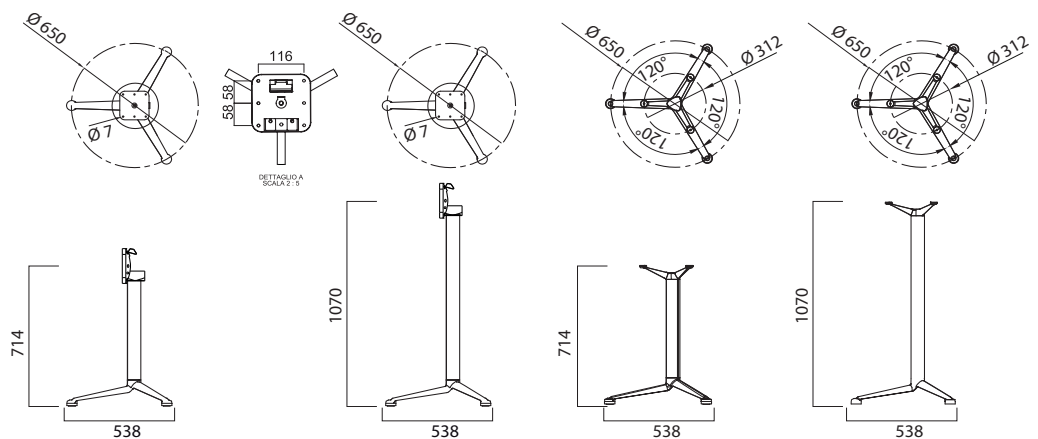

3-POD

Design: Giancarlo Bisaglia

03 Verniciato nero gofrato
Black embossed painted

20 Verniciato bianco gofrato
White embossed painted

00L Alluminio pulito
Polished aluminium

Struttura tavolo in alluminio pressofuso con base a 3 gambe a piramide e piedini regolabili. Nella versione ribaltabile, snodo di ribaltamento in plastica grigia. Adatto anche all'utilizzo per esterno con base verniciata.

Die-cast aluminium table frame with 3-leg pyramid base and adjustable feet. In the folding version, grey plastic folding joint. Also suitable for outdoor use with painted base.

Max dimensione piano:
Max top size:

Ø 800 mm
730x730 mm

per tutte le altezze
for all heights

Per piano ribaltabile - For folding top

Per piano fisso - For fixed top