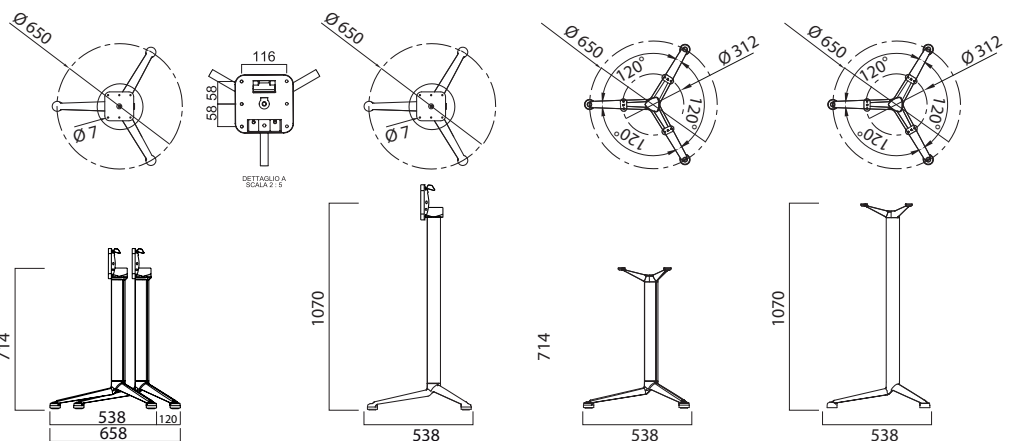

3-POD

Design: Giancarlo Bisaglia

03 Verniciato nero gofrato
Black embossed painted

20 Verniciato bianco gofrato
White embossed painted

00L Alluminio pulito
Polished aluminium

Struttura tavolo in alluminio pressofuso con base a 3 gambe a piramide e piedini regolabili. Nella versione ribaltabile, snodo di ribaltamento in plastica grigia.

Die-cast aluminium table frame with 3-leg pyramid base and adjustable feet. In the folding version, grey plastic folding joint.

Disponibile con verniciatura per esterno
Available with outdoor painting

Max dimensione piano:
Max top size:

Ø 800 mm
730x730 mm

per tutte le altezze
for all heights

Per piano ribaltabile - For folding top

Per piano fisso - For fixed top