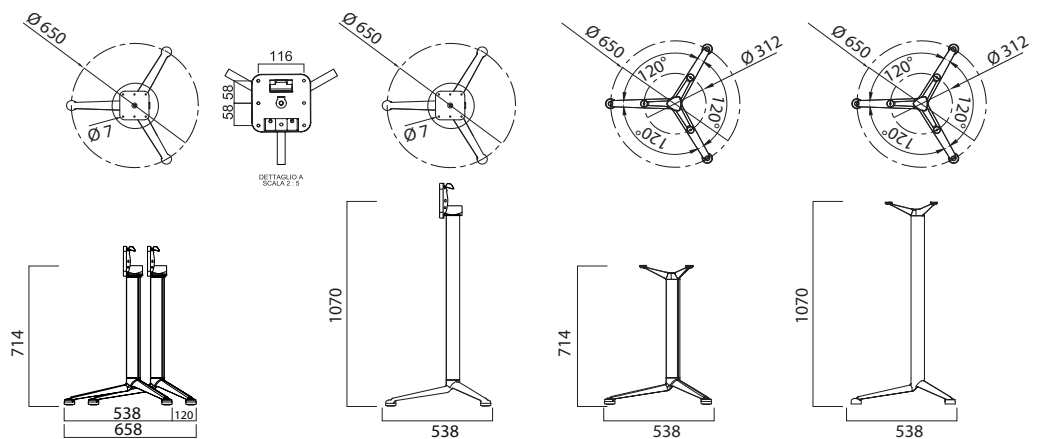

3-POD

Design: Giancarlo Bisaglia

03 Verniciato nero gofrato
Black embossed painted

20 Verniciato bianco gofrato
White embossed painted

00L Alluminio pulito
Polished aluminium

Struttura tavolo in alluminio pressofuso con base a 3 gambe a piramide e piedini regolabili. Nella versione ribaltabile, snodo di ribaltamento in plastica grigia. Adatto anche all'utilizzo per esterno con base verniciata.

Die-cast aluminium table frame with 3-leg pyramid base and adjustable feet. In the folding version, grey plastic folding joint. Also suitable for outdoor use with painted base.

Max dimensione piano:
Max top size:

Ø 800 mm
730x730 mm

per tutte le altezze
for all heights

Per piano ribaltabile - For folding top

Per piano fisso - For fixed top