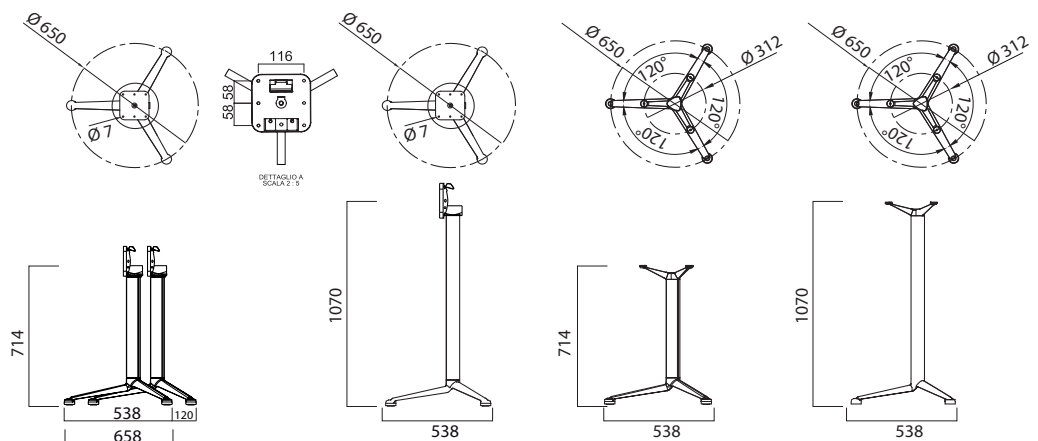

3-POD

Design: Giancarlo Bisaglia

03 Verniciato nero gofrato
Black embossed painted

20 Verniciato bianco gofrato
White embossed painted

00L Alluminio pulito
Polished aluminium

Struttura tavolo in alluminio pressofuso con base a 3 gambe a piramide e piedini regolabili. Nella versione ribaltabile, snodo di ribaltamento in plastica grigia. Adatto anche all'utilizzo per esterno con base verniciata.

Die-cast aluminium table frame with 3-leg pyramid base and adjustable feet. In the folding version, grey plastic folding joint. Also suitable for outdoor use with painted base.

Max dimensione piano:
Max top size:

Ø 800 mm
730x730 mm

per tutte le altezze
for all heights

Per piano ribaltabile - For folding top

Per piano fisso - For fixed top