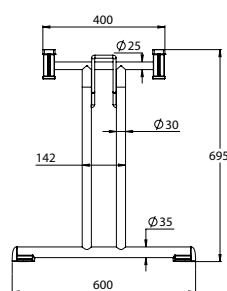

3000

bloccaggio in plastica
plastic leg locks

bloccaggio in ferro
metal leg locks

GAMBA CON PIEDINI REGOLABILI
LEG WITH ADJUSTABLE FEET

colori - colours

AC01
Cromato
Chromium-plated

AC37
Alluminio goffrato
Embossed aluminium

AC50
Nero semilucido
Semi-polished black

Lunghezza minima del piano:
120 cm
Minimum top length: 120 cm

Piedino regolabile
Adjustable foot

Piedino fisso
Fixed foot