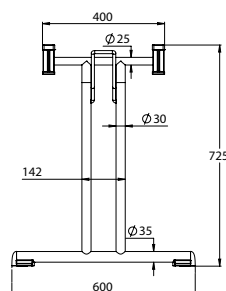

3000

bloccaggio in plastica
plastic leg locks

bloccaggio in ferro
metal leg locks

GAMBA CON PIEDINI REGOLABILI
LEG WITH ADJUSTABLE FEET

colori - colours

AC01
Cromato
Chromium-plated

AC37
Alluminio goffrato
Embossed aluminium

AC50
Nero semilucido
Semi-polished black

Lunghezza minima del piano:
120 cm
Minimum top length: 120 cm

Piedino regolabile
Adjustable foot

Piedino fisso
Fixed foot