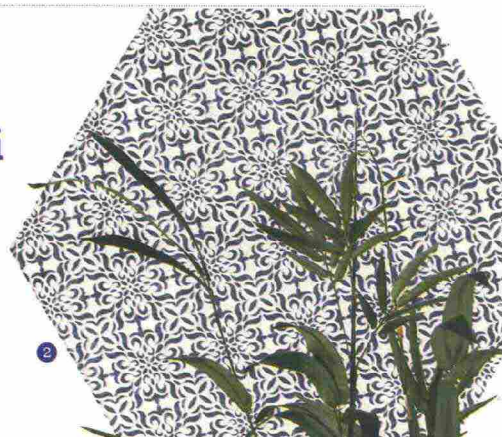

COPIA LO STILE  
RECUPERO MEDITERRANEO

## Colori e materiali della *tradizione* si declinano nel segno del design

### ARTIGIANATO E MODERNITÀ

1 Richiama le cupole, la **lampada** Dome [Slamp, ø cm 55x30h €775].  
 2 Effetto vintage per la **piastrella** Oltremare [Iperceramica, ø cm 40 €24,99 al mq]. 3 Un classico il **vaso** Testa di Moro [Arricreati, cm ø 15x7, prezzo su richiesta]. 4 Laminato e legno nel **tavolo** Next [Infiniti, ø cm 115x72,5h €885]. 5 Un gioco di segni nel **vaso** Triadic [Vista Alegre, ø cm 26x21h €230]. 6 Tono su tono il **pouf** tessile Chico [Novamobili, cm 80x80x40h prezzo su richiesta]. 7 Custom nelle finiture e nel rivestimento, la **panchetta** Legend [Twils Lounge, cm 140x45x63h da €1.100]. 8 Sempreverde la **pianta** di bambù artificiale [Sweetpea & Willow, cm 205h €171]. 9 Elegante effetto dama con le **piastrelle** Queen [Ceramica Bardelli da cm 20x20 €162/mq].