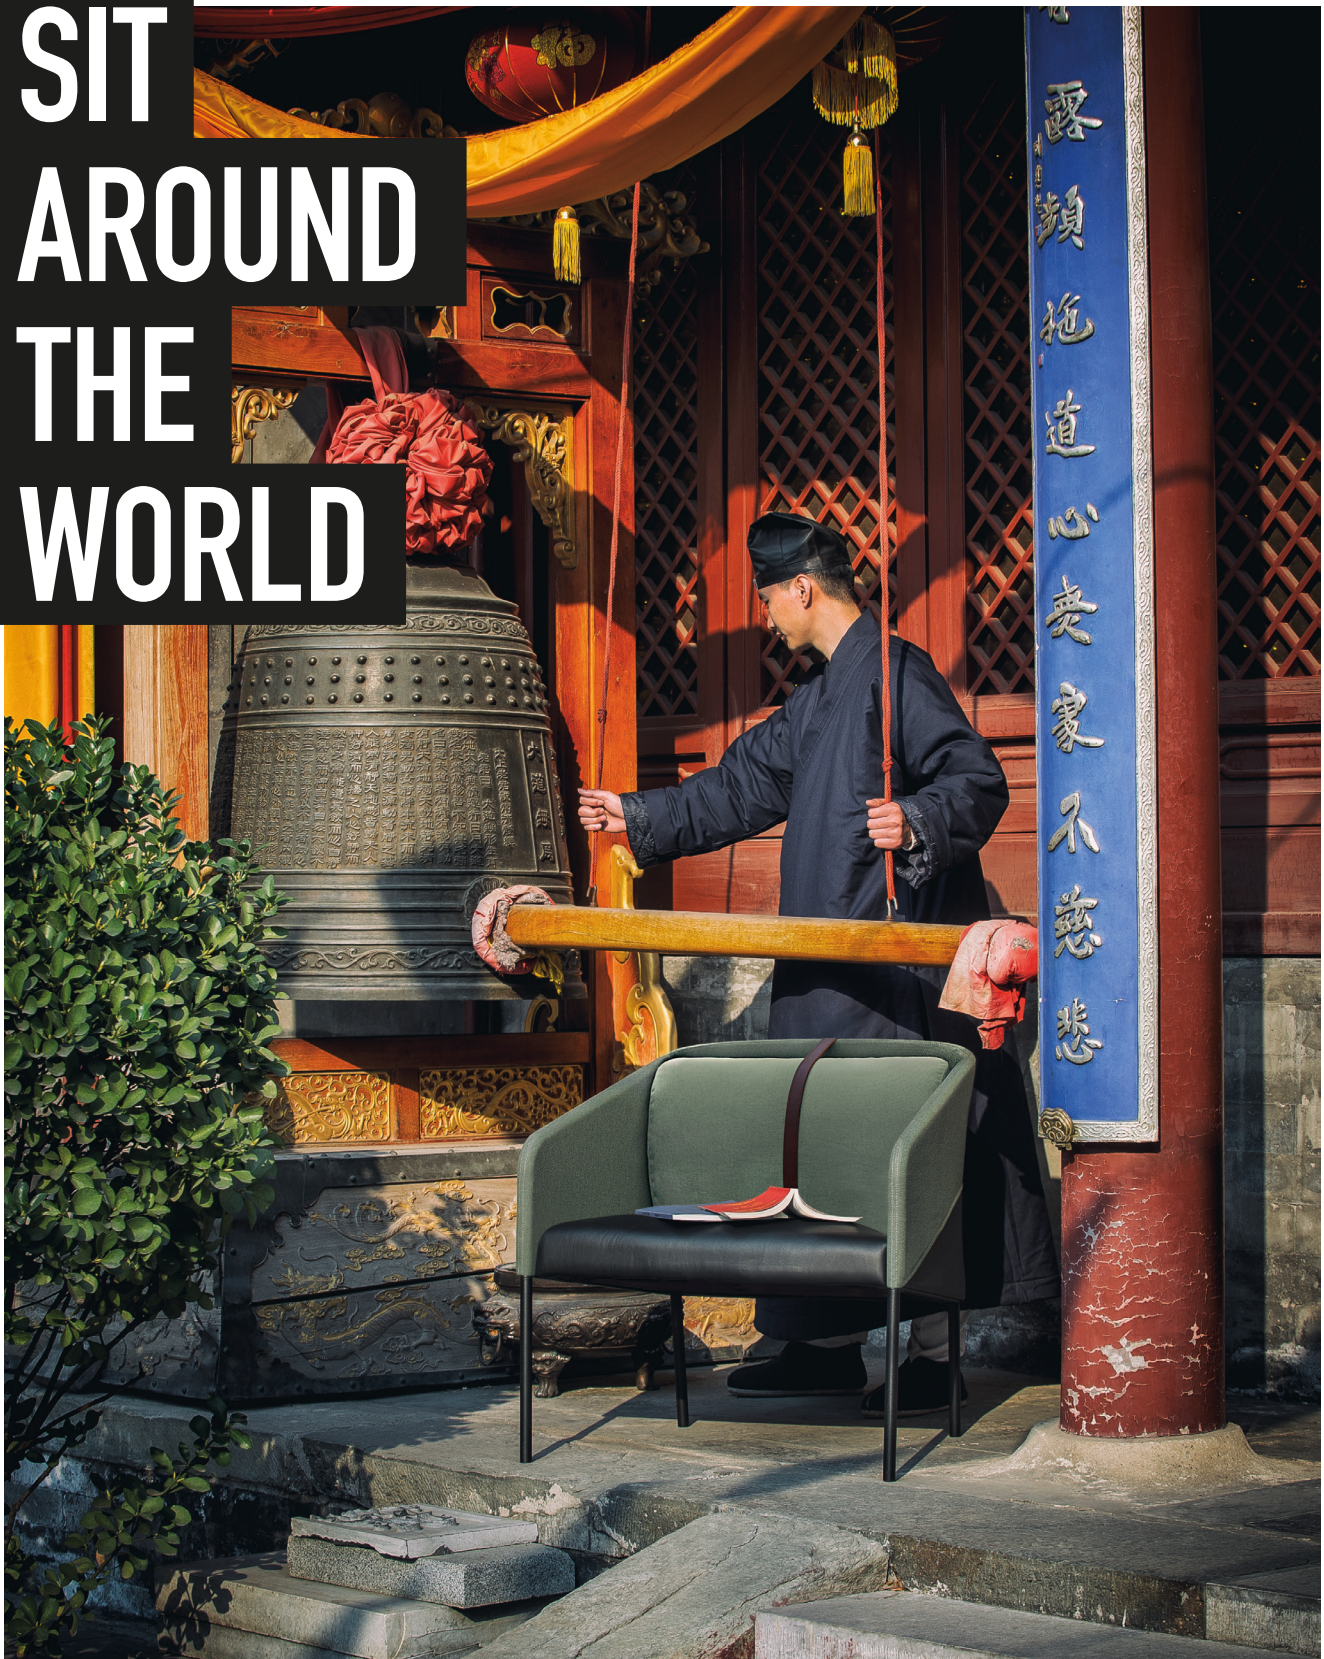

SIT AROUND THE WORLD

DEMOISELLE - ARMCHAIR

DESIGN: QUAGLIO SIMONELLI

BEIJING

Latitude N 39° 55' 44"
Longitude E 116° 23' 18"

infiniti

www.infinitidesign.it