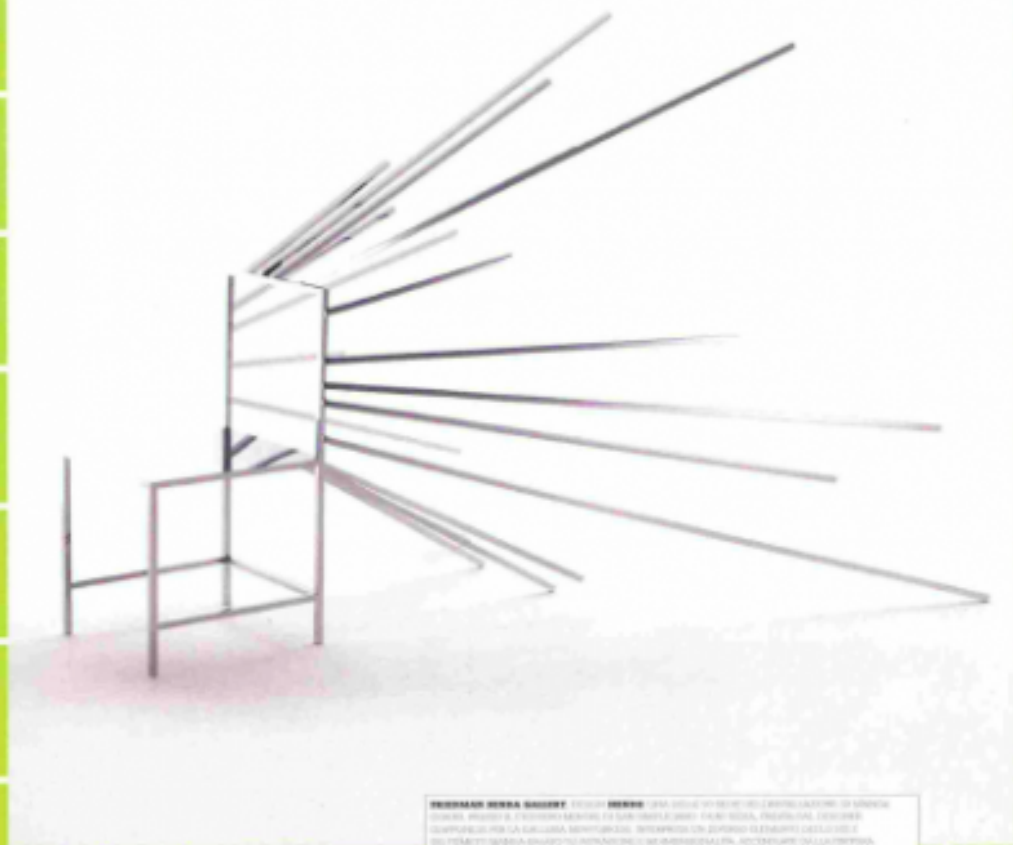

INTERNI

KINGSIZE 2016

CASA HOME