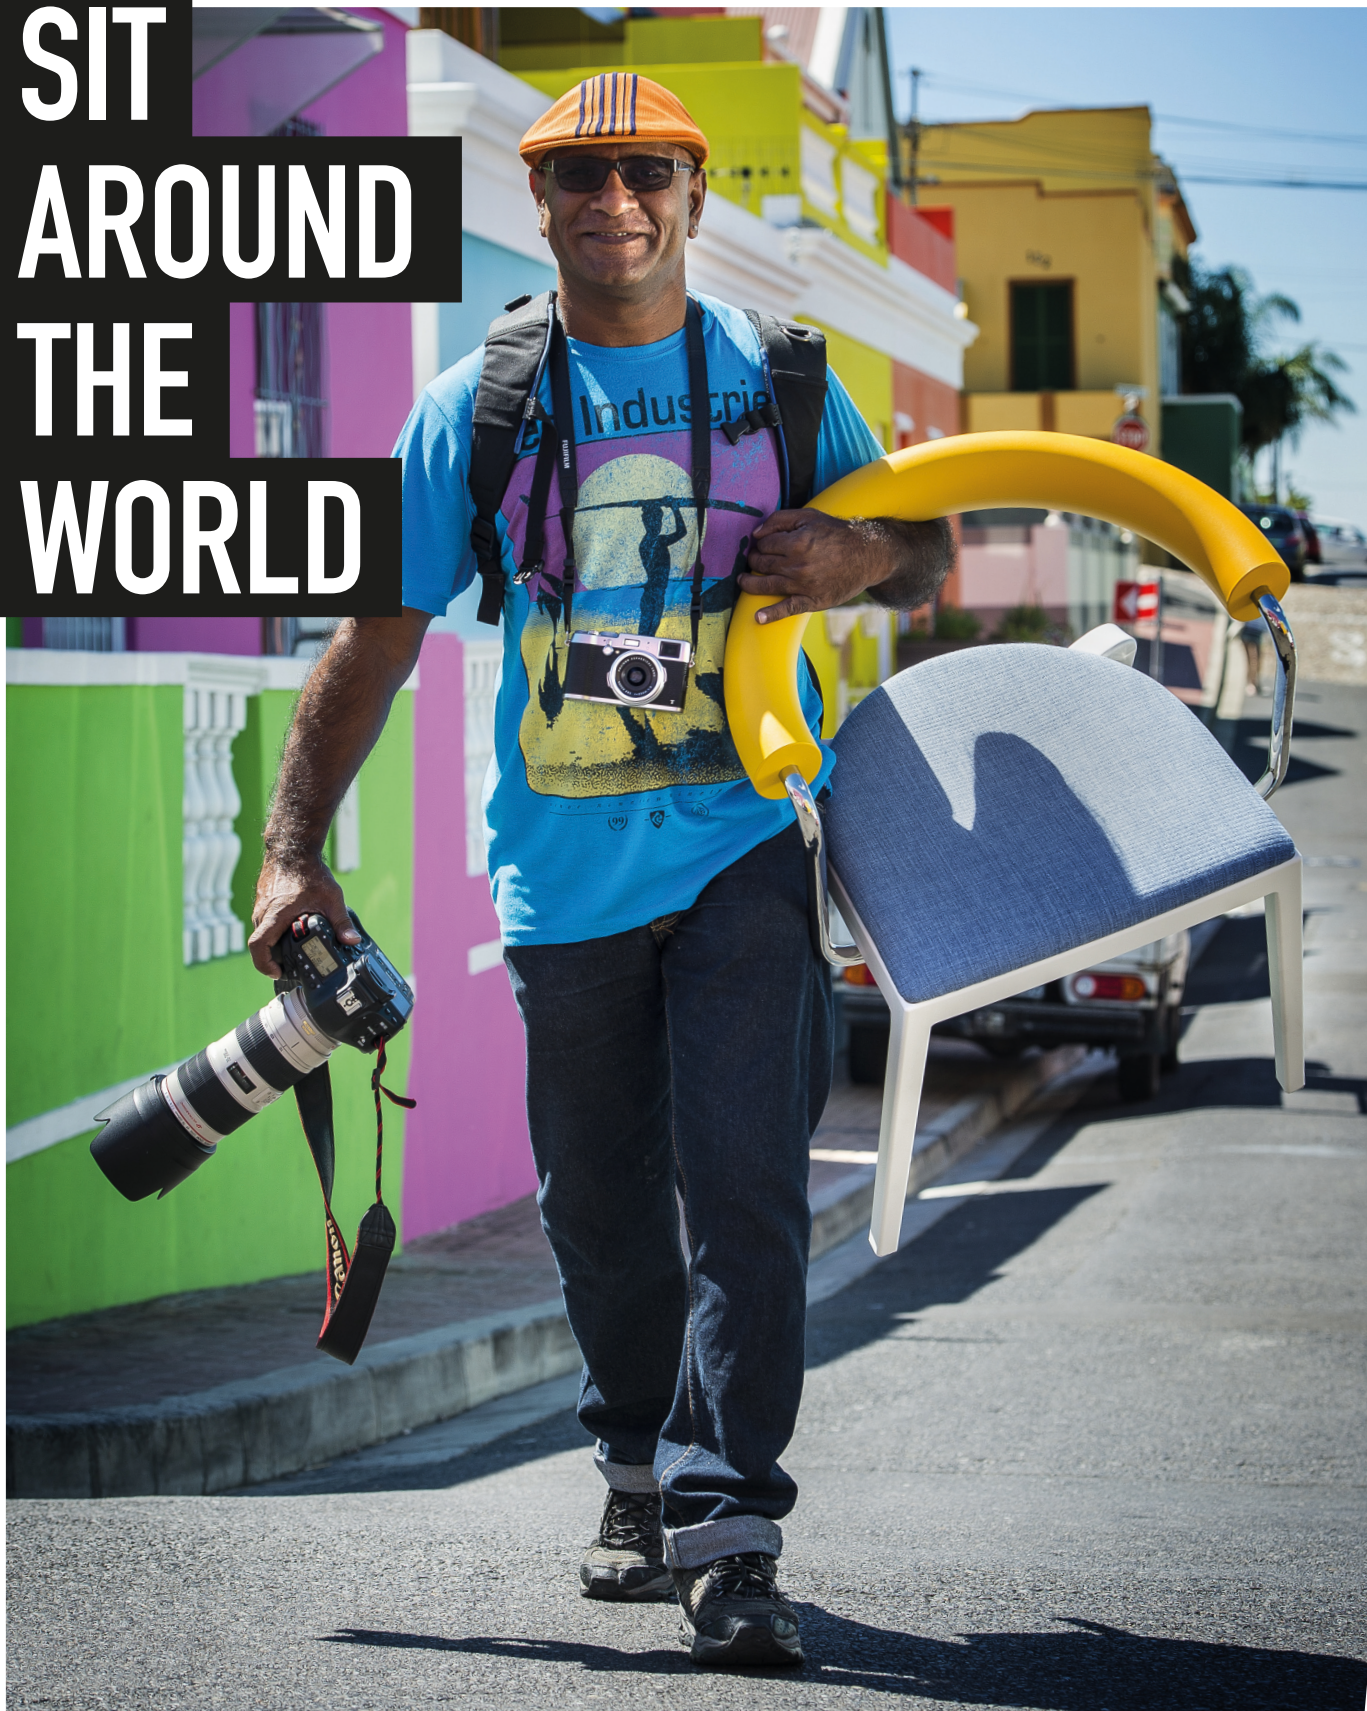

SIT AROUND THE WORLD

BI 20s

DESIGN: MARC SADLER

CAPE TOWN

Latitude N 33° 55' 29"

Longitude E 18° 25' 26"

infiniti

www.infinitidesign.it