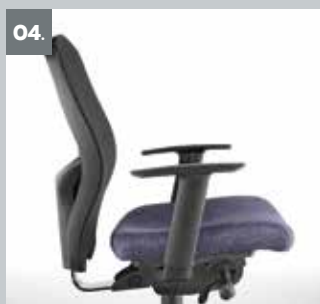

**braccioli
armrests**

Bracciolo fisso
Fixed armrest

OPTIONAL:
Bracciolo regolabile
Adjustable armrest

ONLINE 1140

Design: Ambostudio

Versione con schienale in rete
Mesh-back version

Versione da tappezzare
Version for upholstery

colori plastiche plastic colours

S001
Nero
Black

colori metallo metal colours

03
Acciaio verniciato
goffrato nero
Black embossed
painted steel

01.
Schienale regolabile in altezza
Adjustable height backrest

02.
Sedile regolabile in altezza
con molla a gas
*Adjustable seat height by gas
column*

03.
Movimento sincronizzato
sedile/schienale
*Seat and backrest
synchronized movement*

04.
OPTIONAL:
Coppia braccioli regolabili in
altezza
*Couple of height adjustable
armrests*