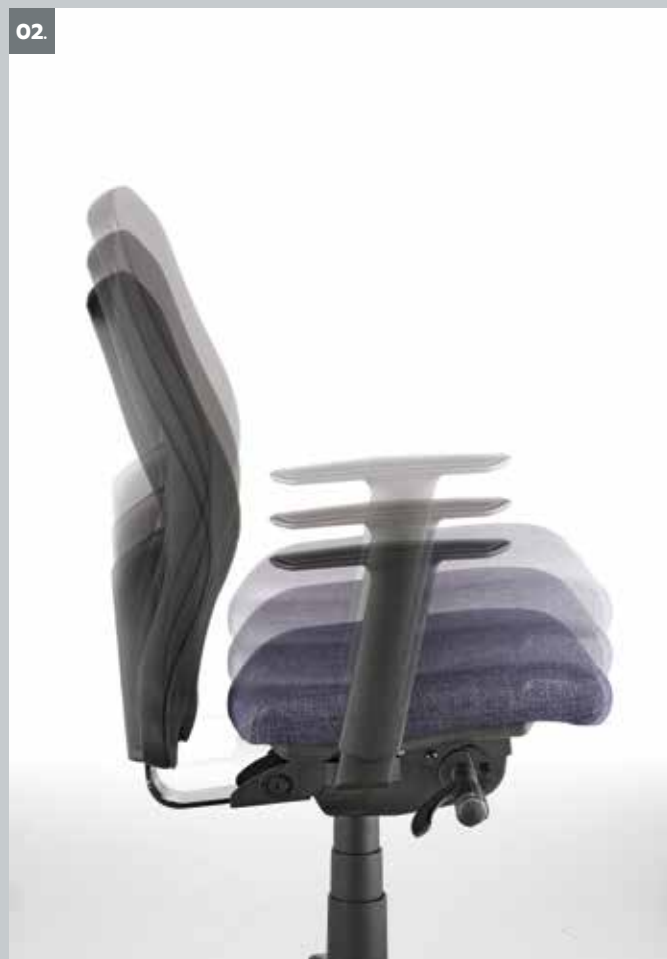

**braccioli
armrests**

Bracciolo fisso
Fixed armrest

OPTIONAL:
Bracciolo regolabile
Adjustable armrest

ONLINE 1140

Design: Ambostudio

Versione con schienale in rete
Mesh-back version

Versione da tappezzare
Version for upholstery

colori plastiche plastic colours

S001
Nero
Black

colori metallo metal colours

03
Acciaio verniciato
goffrato nero
Black embossed
painted steel

01.
Schienale regolabile in altezza
Adjustable height backrest

02.
Sedile regolabile in altezza
con molla a gas
*Adjustable seat height by gas
column*

03.
Movimento sincronizzato
sedile/schienale
*Seat and backrest
synchronized movement*

04.
OPTIONAL:
Coppia braccioli regolabili in
altezza
*Couple of height adjustable
armrests*