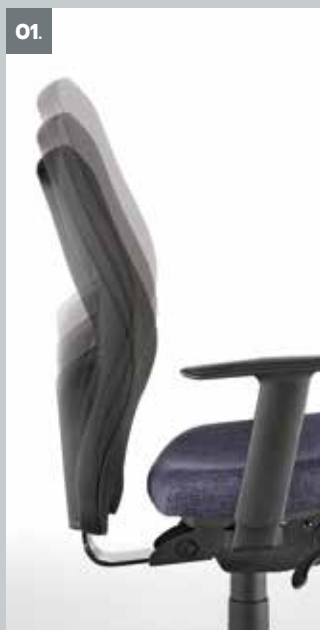

**braccioli
armrests**

Bracciolo fisso
Fixed armrest

OPTIONAL:
Bracciolo regolabile
Adjustable armrest

ONLINE 1140

Design: Ambostudio

Versione con schienale in rete
Mesh-back version

Versione da tappezzare
Version for upholstery

colori plastiche plastic colours

S001
Nero
Black

colori metallo metal colours

03
Acciaio verniciato
goffrato nero
Black embossed
painted steel

01.
Schienale regolabile in altezza
Adjustable height backrest

02.
Sedile regolabile in altezza
con molla a gas
*Adjustable seat height by gas
column*

03.
Movimento sincronizzato
sedile/schienale
*Seat and backrest
synchronized movement*

04.
OPTIONAL:
Coppia braccioli regolabili in
altezza
*Couple of height adjustable
armrests*