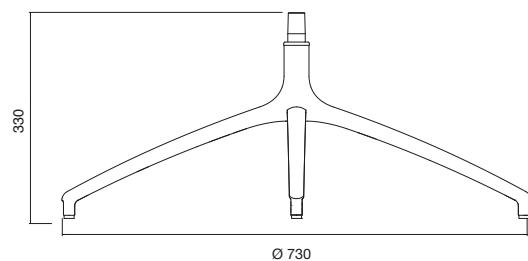

## BASE 4 RAZZE IN ALLUMINIO - ALUMINIUM 4 STAR BASE

	Q.tà minima <i>Minimum quantity</i>	Cubatura per q.tà minima <i>Minimum quantity CBM</i>	Peso unit. Kg <i>Unit weight Kg</i>	Tipo confezione <i>Packaging</i>
<b>B4RFALCKE-G</b> Base Cookie in alluminio pressofuso lucidato a 4 razze D730mm con meccanismo girevole <i>Polished die-cast aluminium 4-star Cookie base D730 mm with swivel mechanism.</i>	10	0,7	2,5	Scatola/Box
<b>B4RFCKE-G/N02</b> Base Cookie in alluminio pressofuso verniciato nero lucido a 4 razze D730mm con meccanismo girevole <i>Glossy black-painted die-cast aluminium 4-star Cookie base D730 mm with swivel mechanism.</i>	10	0,7	2,5	Scatola/Box
<b>B4RFCKE-G/W02</b> Base Cookie in alluminio pressofuso verniciato bianco lucido a 4 razze D730mm con meccanismo girevole <i>Glossy white-painted die-cast aluminium 4-star Cookie base D730 mm with swivel mechanism.</i>	10	0,7	2,5	Scatola/Box